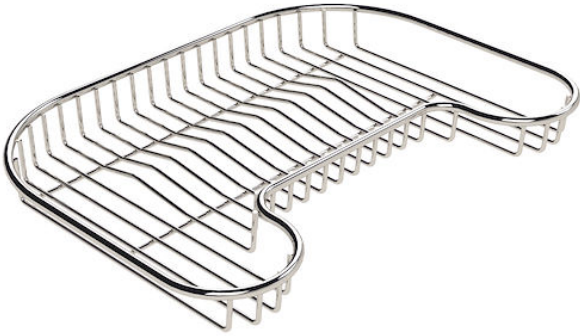

Griglia portapiatti inox

Accessori e Complementi

Codice: 8100 111

DETTAGLI

Accessori lavelli

Scolapiatti

Dimensioni

25x45 cm